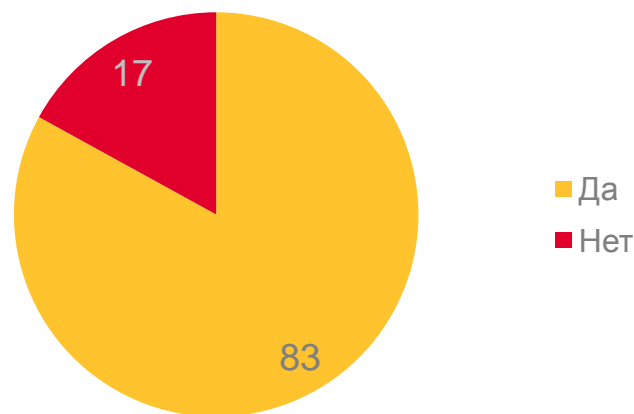

Предлагает ли статистическая служба детализированные официальные статистические данные, %

Предлагает ли статистическая служба актуальные статистические данные, %