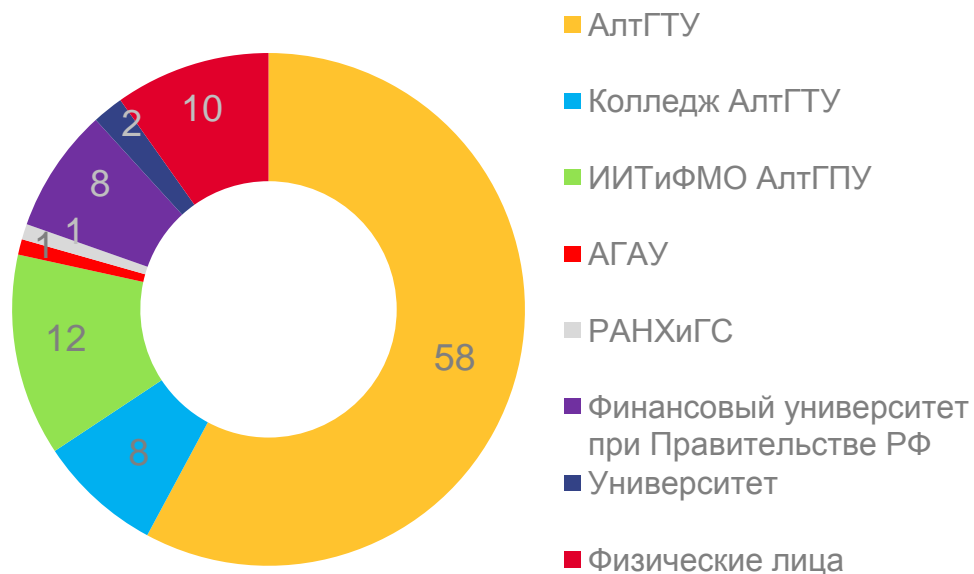

Участники построения интерактивной карты Алтайского края, %