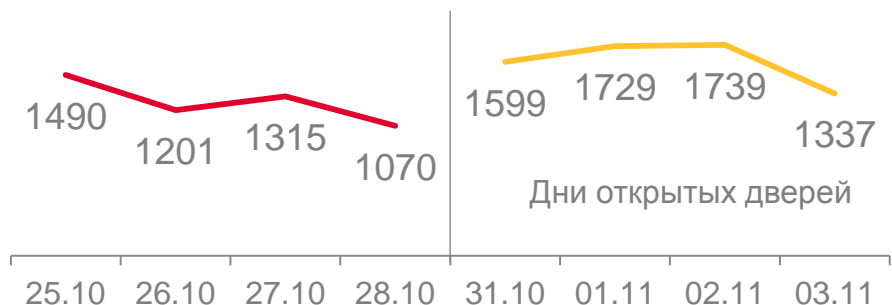

# Итоги дней открытых дверей в цифровом формате

Количество просмотров, единиц

Оценка удовлетворенности, предоставляемых Алтайкрайстатом информационных услуг

Посещение Интернет-портала Алтайкрайстата за последние 6 месяцев, %